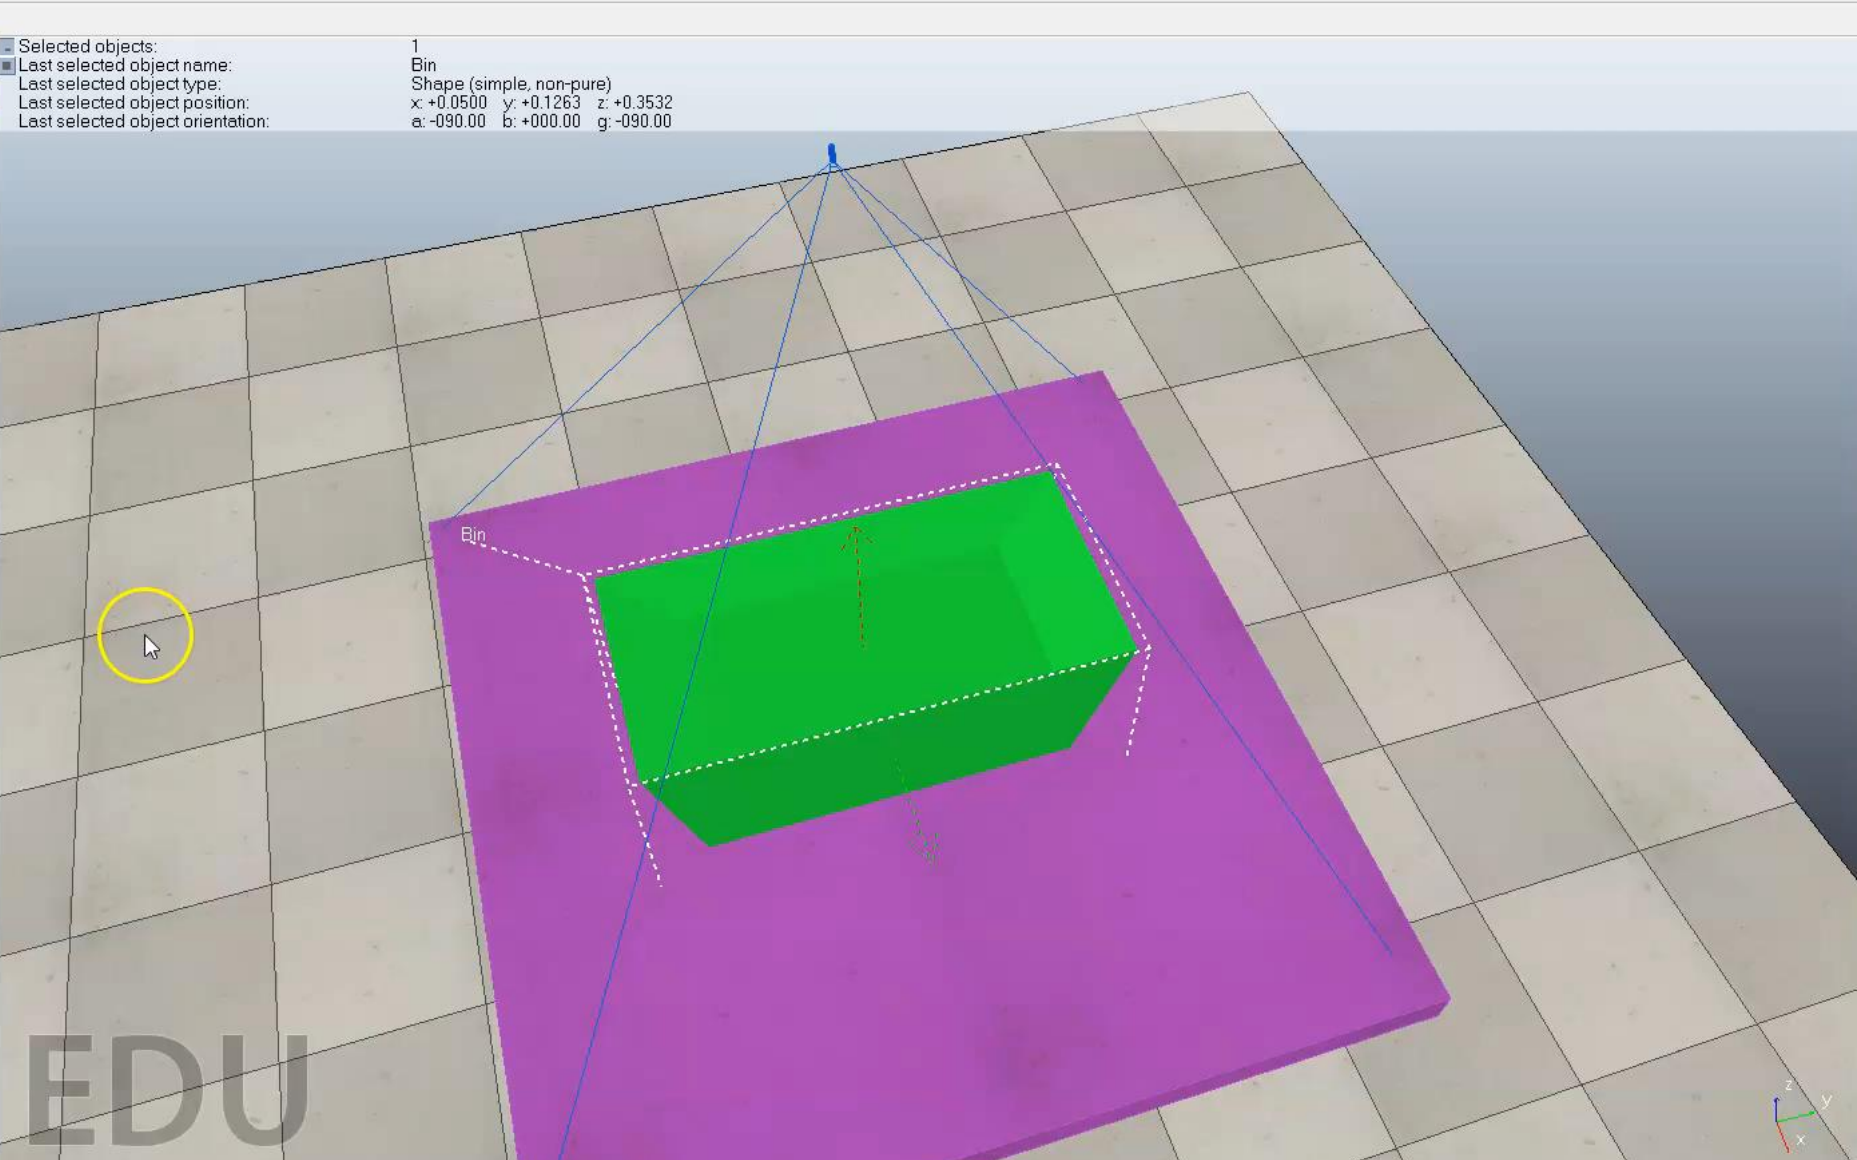

new scene binPicking

Scene hierarchy

- binPicking (scene 2)
  - Bin
  - DefaultCamera
  - DefaultLightA
  - DefaultLightB
  - DefaultLightC
  - DefaultLightD
  - remoteApiCommandServer
  - Table
  - Vision\_sensor
  - ResizableFloor\_5\_25
  - XYZCameraProxy